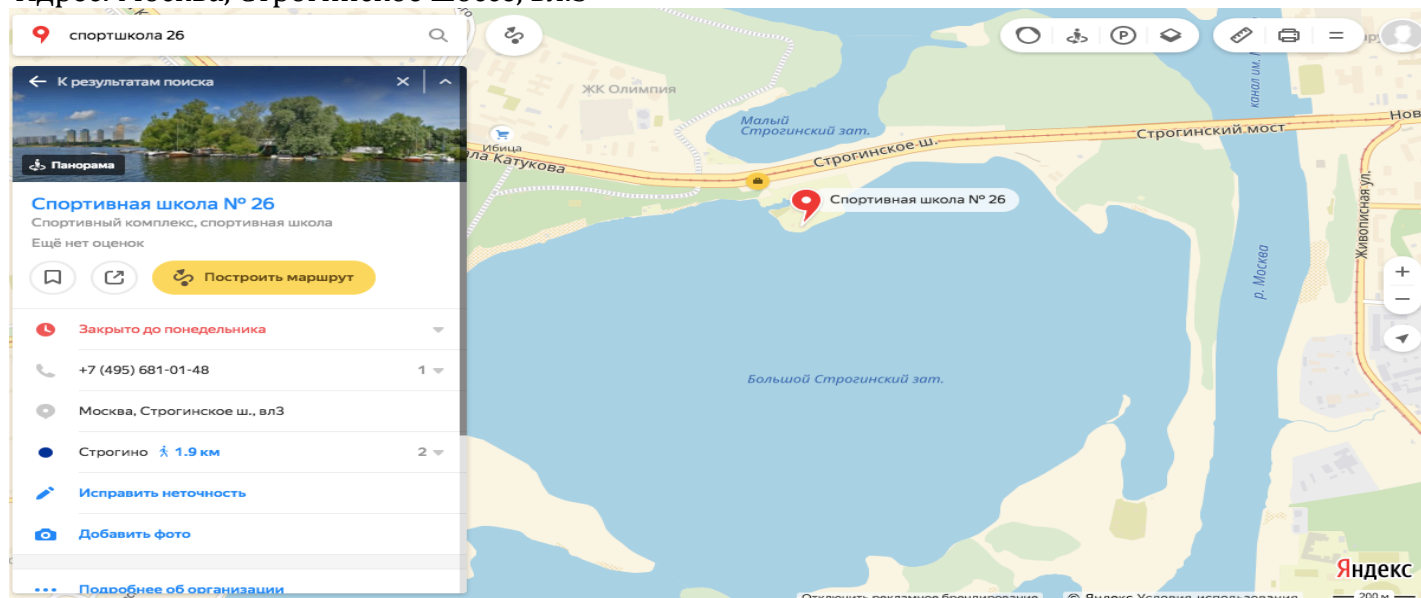

### Место обучения:

База на территории Спортивной школы №26, Строгинская пойма

Адрес: Москва, Строгинское шоссе, вл.3